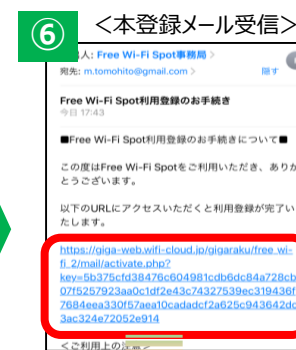

# Yakappy\_Wi-Fi 接続方法 (How to Use)

メールアドレス認証の場合 For authentication using an email address

SSID Yakappy\_Wi-Fi

接続時間 1回30分 (1日8回まで)

各端末のWi-Fi ネットワーク画面からSSID「Yakappy\_Wi-Fi」を選択。TOP画面に戻り、ブラウザを起動します。

Select the SSID "Yakappy\_Wi-Fi" from your device's Wi-Fi network screen. Return to the main screen and launch your browser.

「インターネットに接続する」をクリック。

Click "Use the Internet."

「メールアドレスを登録する」をクリック。

Click "Register Email Address".

メールアドレスを入力して「確認」をクリック。(利用上の注意事項などに同意)

Enter your email address and click "Confirm". (I agree with the usage notes)

「仮登録完了」画面が表示されます。

The "Temporary registration completed" screen appears.

メールソフトを立ち上げ、「本登録メール」内のURLをクリック。

Launch the mail software and click the URL in the "registration mail".

「本登録完了」画面が表示されればご利用スタート!

Start using the service if the "Registration Complete" screen is displayed!