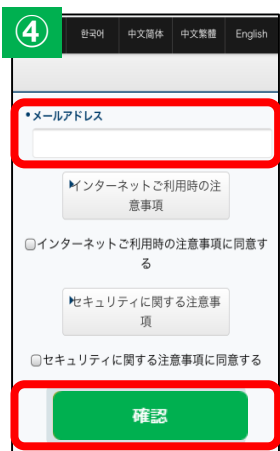

メールアドレスを入力して「確認」をクリック。(利用上の注意事項などに同意)

Enter your email address and click "Confirm". (I agree with the usage notes)